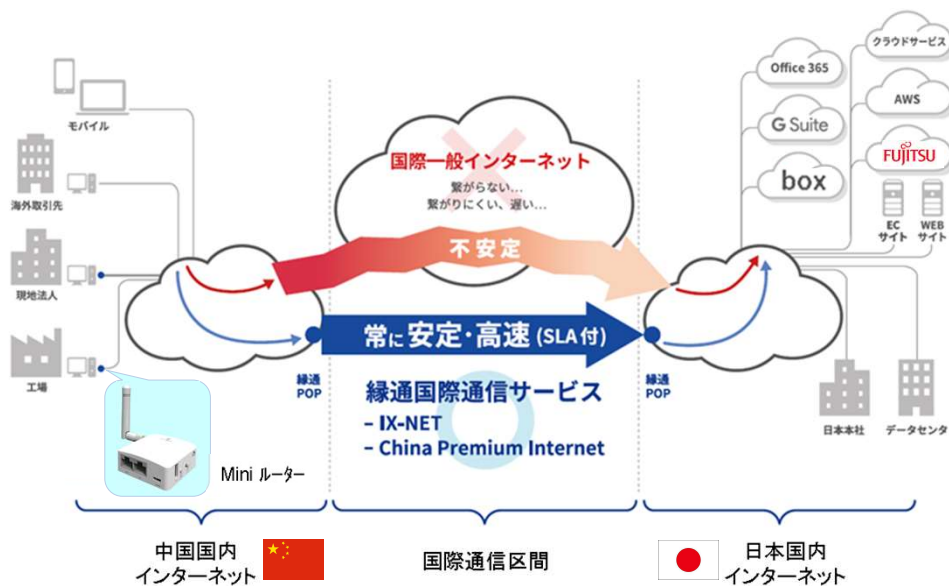

中国・日本間の業務用国際通信を 安く！早く！簡単に！

中国-日本間 国際通信サービス IX-NET

【製品概要】 中国から日本へのインターネット接続の課題を解決！

中国国内から日本側の業務システムやWEB会議システム、および日本側のクラウドサービスをインターネット経由で利用する場合、タイミングによっては全く繋がらない、繋がりにくい・遅い、などの事象が頻発して業務にならないケースがあります。

当サービスをご利用頂くと、いつでも安定した中国・日本間の国際業務通信が可能になります※1。

※1 サービスプラン、ご契約内容によりご利用頂ける通信帯域が違います。国際間は品質保証された専用回線を通り、中国、日本両国内は現地のインターネットを通ります。

【サービス特長】

専用線の半額以下の料金

(国際間は品質保証付回線を経由)

国際(中国)通信が常時安定

(国際回線部分は品質保証付専用ルート)

僅か5営業日ですぐに利用可能

(お手元に届いたルーターを接続するだけ)

ネットワークに簡単接続

(中国現地にネットワーク技術者不在でもOK)

通信品質の事前確認が可能

(ご契約前提のお客様へ1週間無償検証)

中国側現地サポートもあるから安心

(平日9:00-17:00、中国語・日本語)

【システムイメージ】